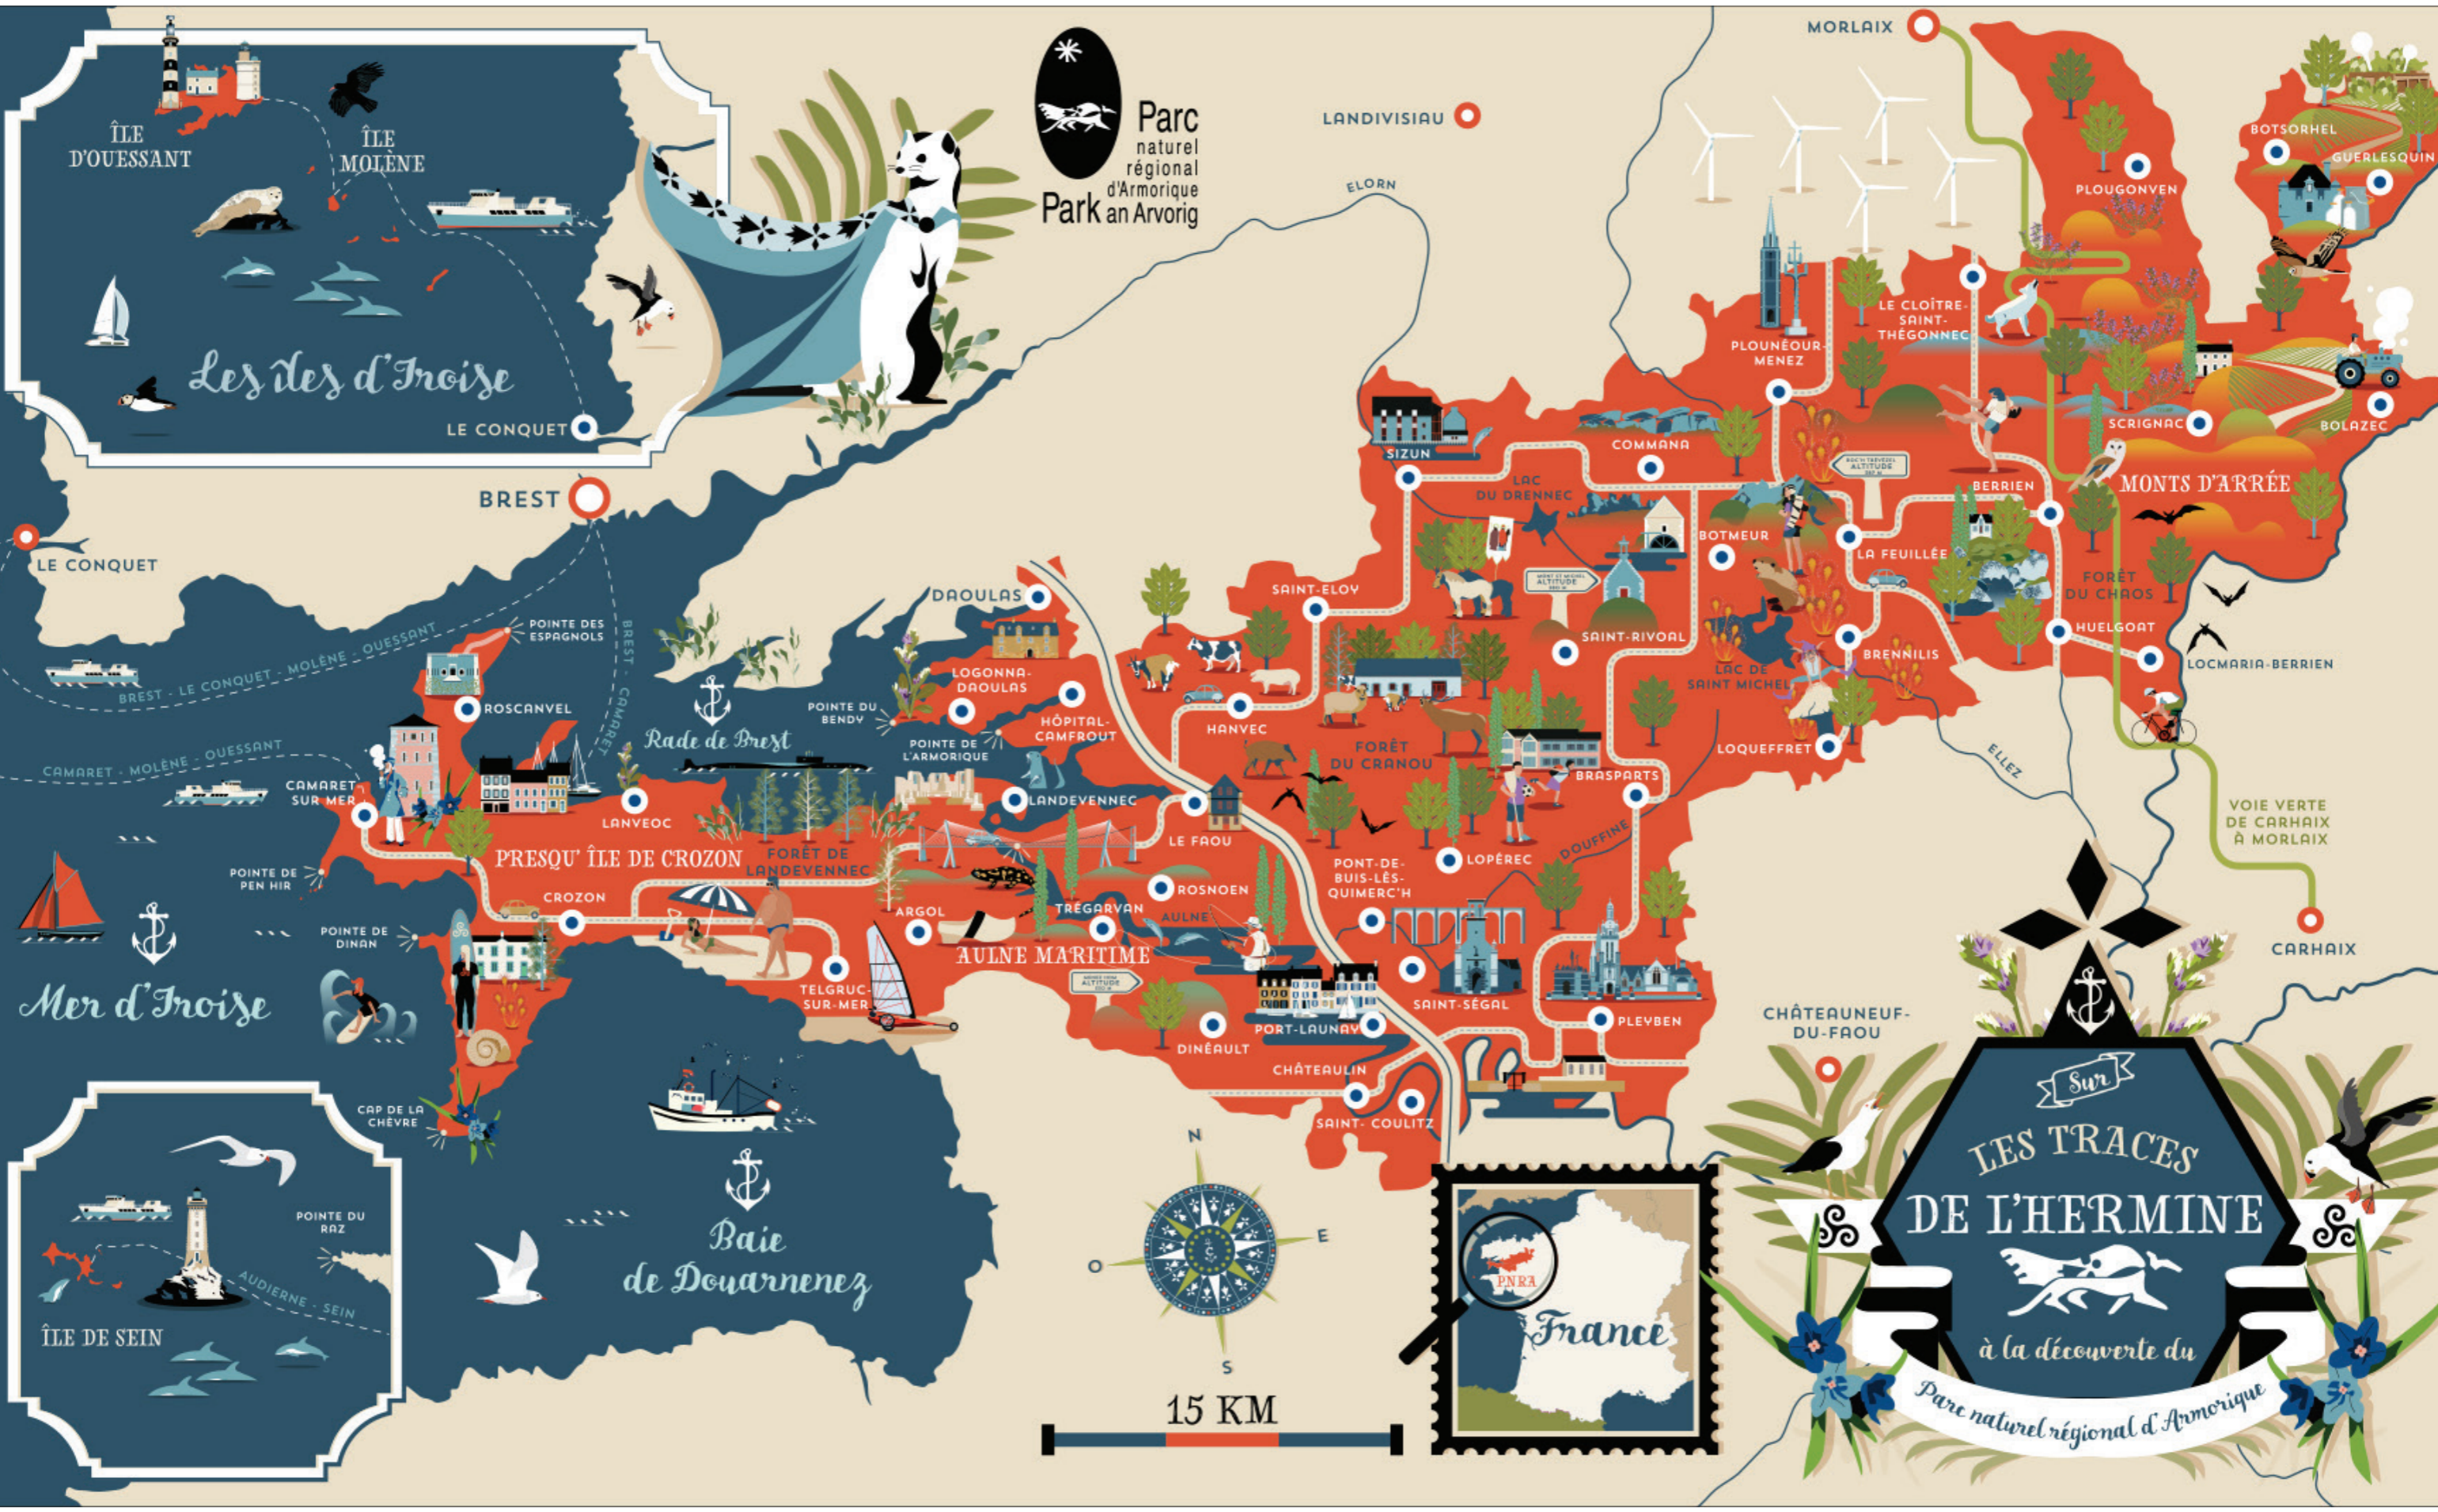

Parc naturel régional d'Armorique
Park an Arvorig

ÎLE D'OUessant
ÎLE MOÛENE
LE CONQUET

Les îles d'Iroise

BREST
LE CONQUET

Rade de Brest

PRESQU'ÎLE DE CROZON

Mer d'Iroise

POINTE DU RAZ
AUDIERNE - SEIN
ÎLE DE SEIN

Baie de Douarnenez

LES TRACES DE L'HERMINE

à la découverte du Parc naturel régional d'Armorique